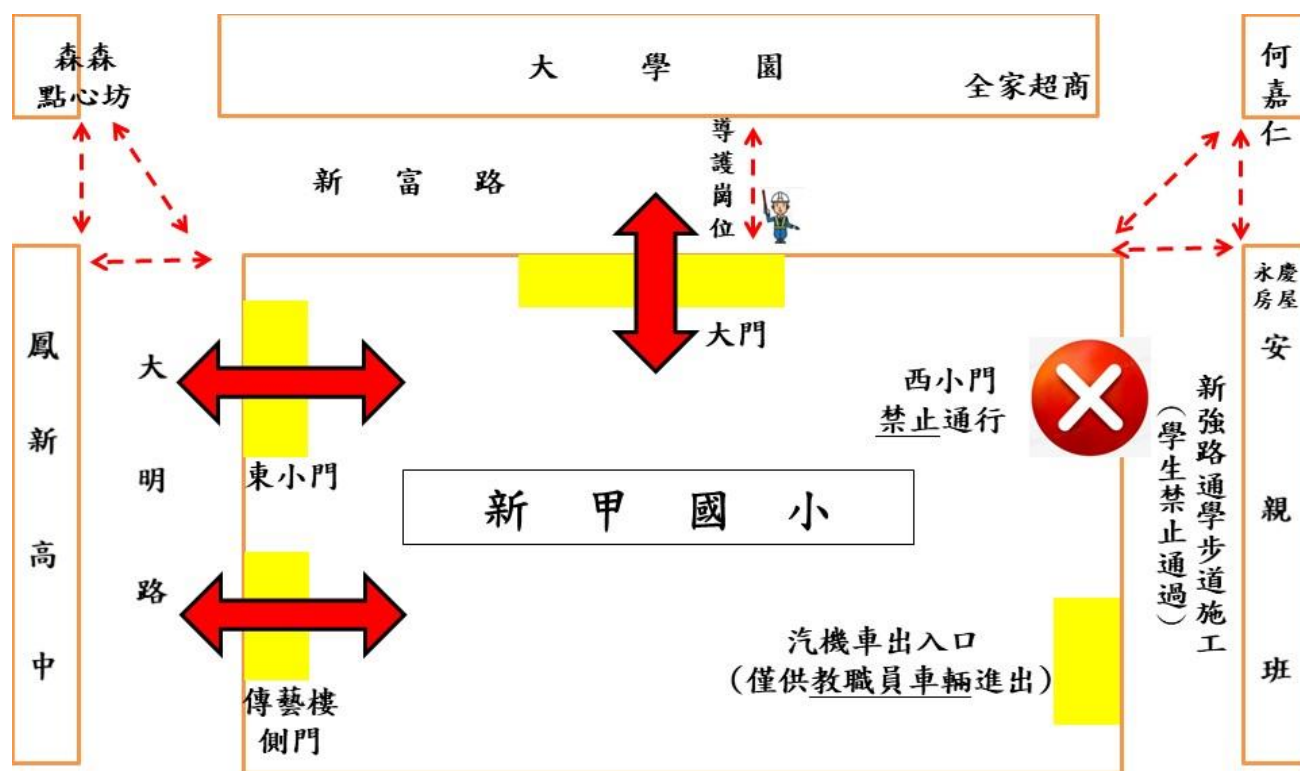

新甲國小 - 學生 上放學安全 宣導通知單

親愛的家長您好：

113/04/18

因應學校通學步道施工，113年4月25日(四)的早上起，出入規劃方案(如下圖所示)。新強路西小門暫停開放，學生上放學請從大門或東小門或傳藝樓側門進出。

其他溫馨提醒：

(1)上學時間為 7:30-7:45，勿遲到也不早到，若早到同學請先至一樓玄關等候，待 7:25 鐘聲響起，再進入教學區域。

(2)機車請勿在人行道或通學步道上騎乘；汽機車亦不要違規或併排停車。

放學接送一定要和孩子約定接送位置，寧可多行幾步，輕鬆又安全。

在此誠摯感謝各位家長的配合！

敬祝 平安 如意

新甲國小學務處 敬上

接送孩子：學童下車，就馬上駛離，切勿停留

……回 條（通知單請貼在聯絡簿，回條請沿線撕下後繳回生教組）……

我已經了解 113/04/18 安全守則內容，並願意遵守規則，一起維護大家安全！

____年____班 座號：____ 學生簽名：____ 家長簽名：____