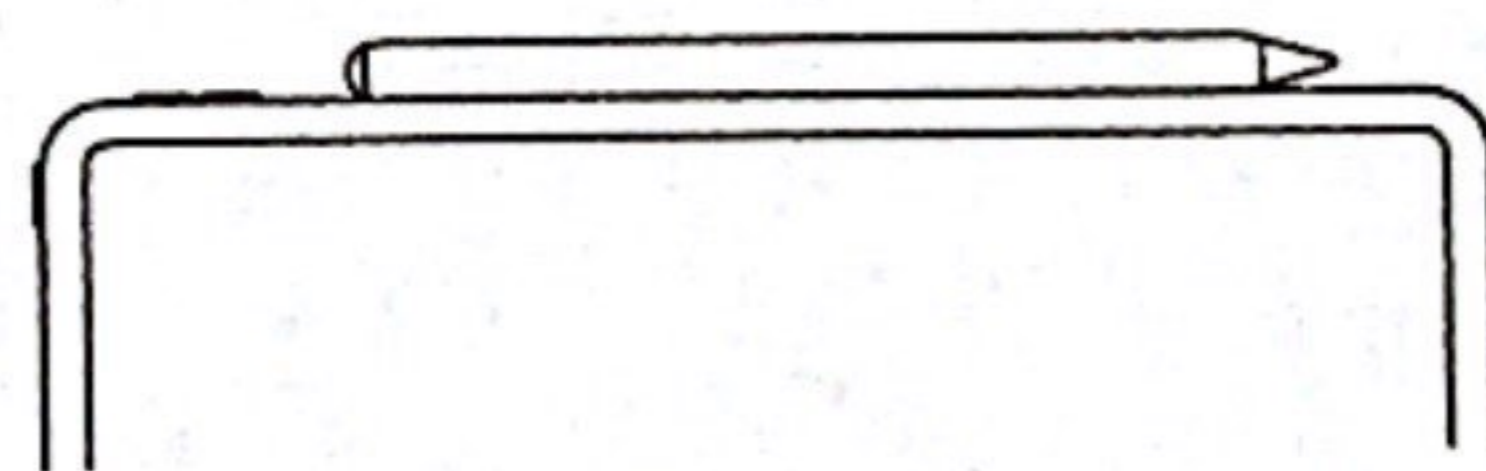

雙擊按鍵開機，開機後綠燈閃爍1秒，隨後指示燈顯示Pencil的電量，白色代表電量大於60%，藍色代表電量在20%-60%，紅色代表電量小於20%

2. 關機

開機狀態下單擊按鍵或是靜止5分鐘，設備將自動關機，關機後指示燈熄滅。

3. 充電

使用Type C充電線為Pencil充電，充電時指示燈為紅色呼吸燈狀態，充滿電時指示燈變為白色

4. 吸附

Pencil可以吸附在iPad Pro 11-英寸和iPad Pro 12.9-英寸（第三代及以後）、iPad Air4側面上。