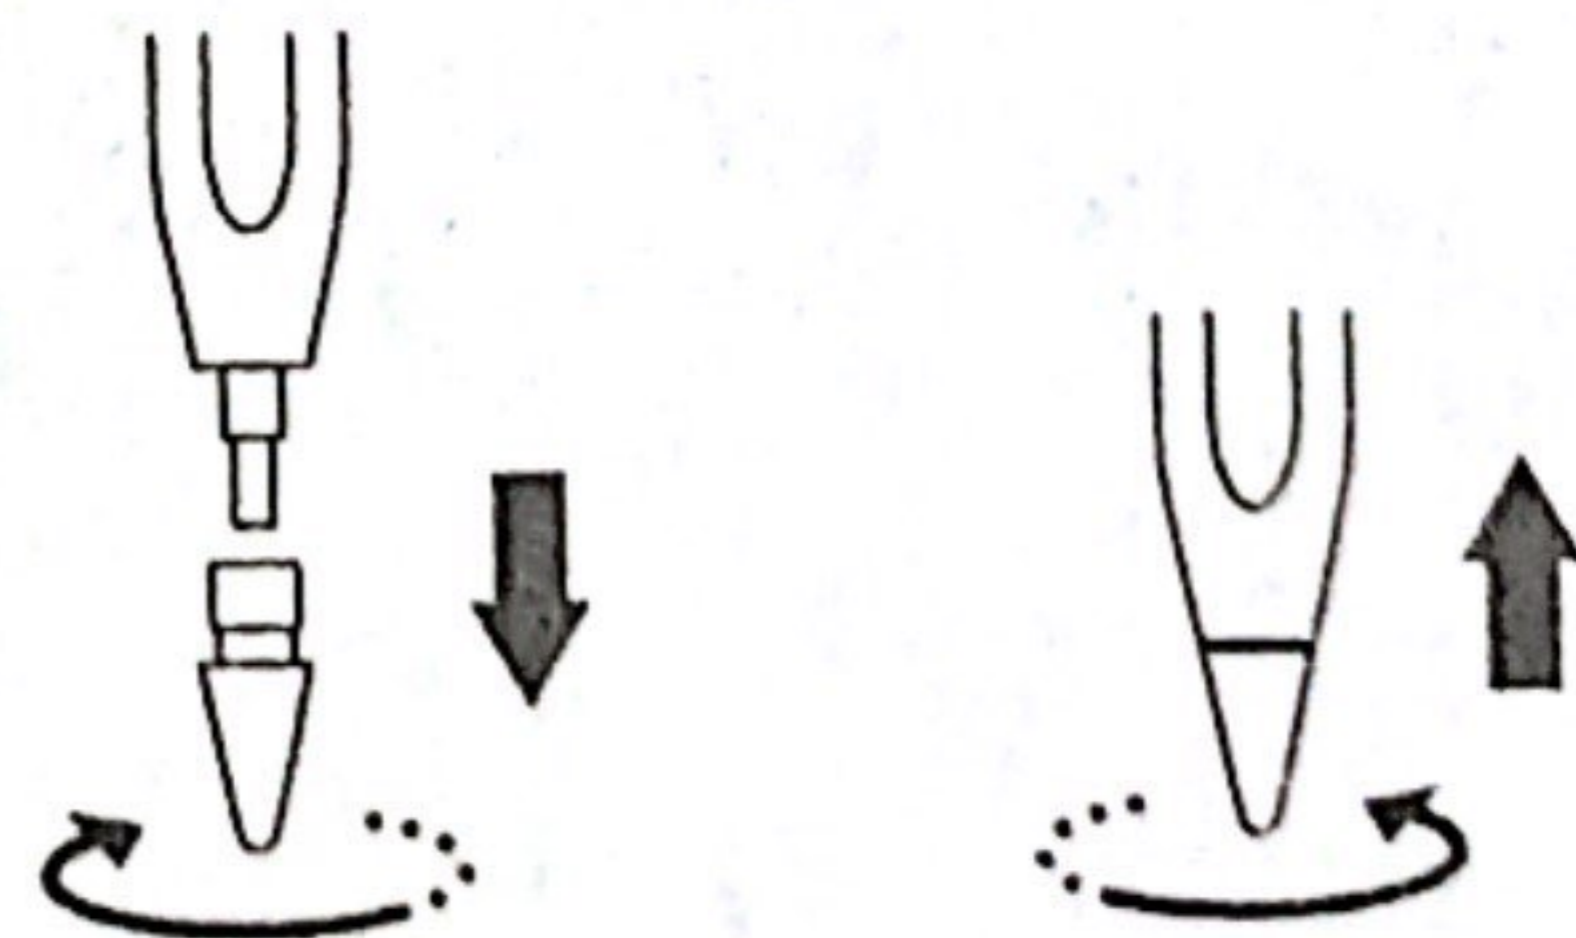

▼ 相容性

- iPad Air (第三代及以後)
- iPad Mini (第五代及以後)
- iPad (第六代及以後)
- iPad Pro 11-英寸
- iPad Pro 12.9-英寸(第三代及以後)
- iPad必須升級至iOS 12.2及以上

* 如果你的iPad之前配對過Apple Pencil，在使用此設備前請解除配對。