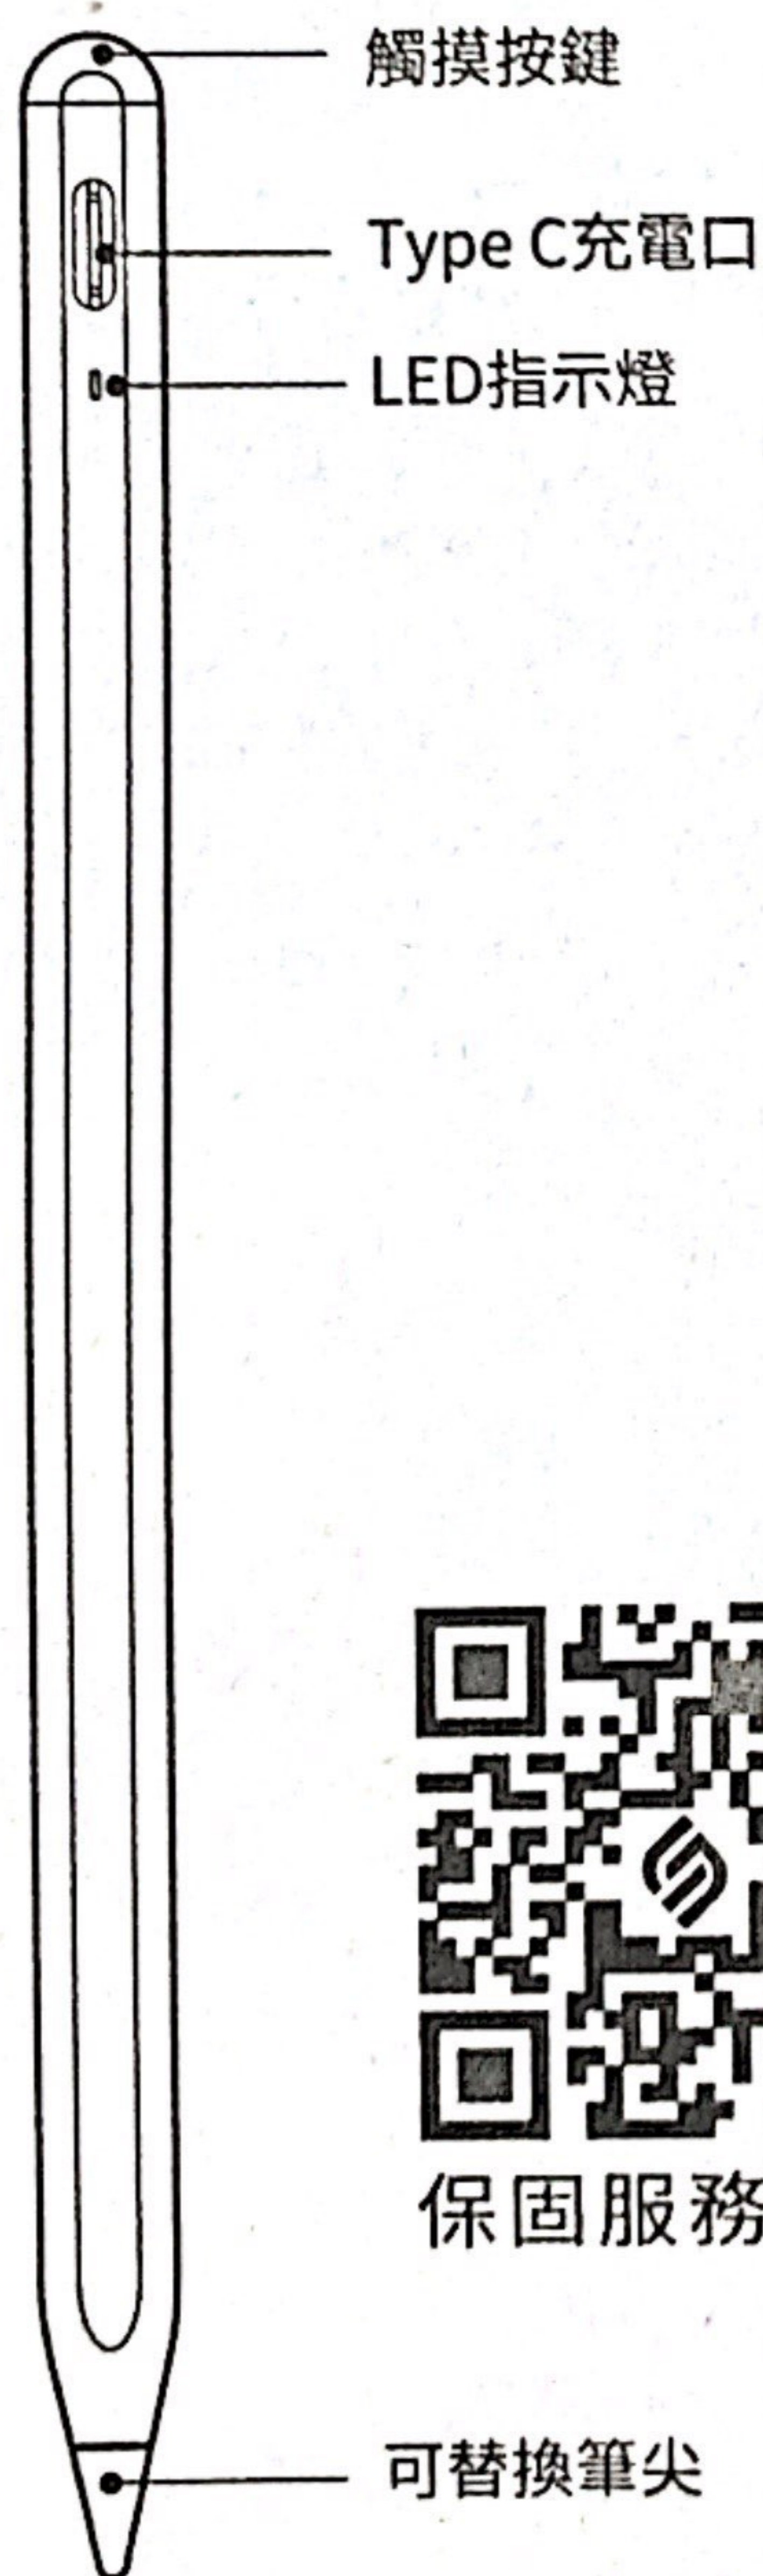

Pencil

說明書

保固服務登錄

包裝清單

Pencil x 1
說明書 x 1

Type C 充電線 x 1
筆尖 x 1

▼ 使用說明

1. 開機

雙擊按鍵開機，開機後綠燈閃爍1秒，隨後指示燈顯示Pencil的電量，白色代表電量大於60%，藍色代表電量在20%-60%，紅色代表電量小於20%

2. 關機

開機狀態下單擊按鍵或是靜止5分鐘，設備將自動關機，關機後指示燈熄滅。

3. 充電

使用Type C充電線為Pencil充電，充電時指示燈為紅色呼吸燈狀態，充滿電時指示燈變為白色

4. 吸附

Pencil可以吸附在iPad Pro 11-英寸和iPad Pro 12.9-英寸（第三代及以後）、iPad Air4側面上。

*不支援無線充電

5. 更換筆尖

如需更換筆尖，請逆時針旋出舊筆尖，然後順時針旋入新筆尖。

▼ 相容性

- iPad Air (第三代及以後)
- iPad Mini (第五代及以後)
- iPad (第六代及以後)
- iPad Pro 11-英寸
- iPad Pro 12.9-英寸(第三代及以後)
- * iPad必須升級至iOS 12.2及以上

* 如果你的iPad之前配對過Apple Pencil，在使用此設備前請解除配對。